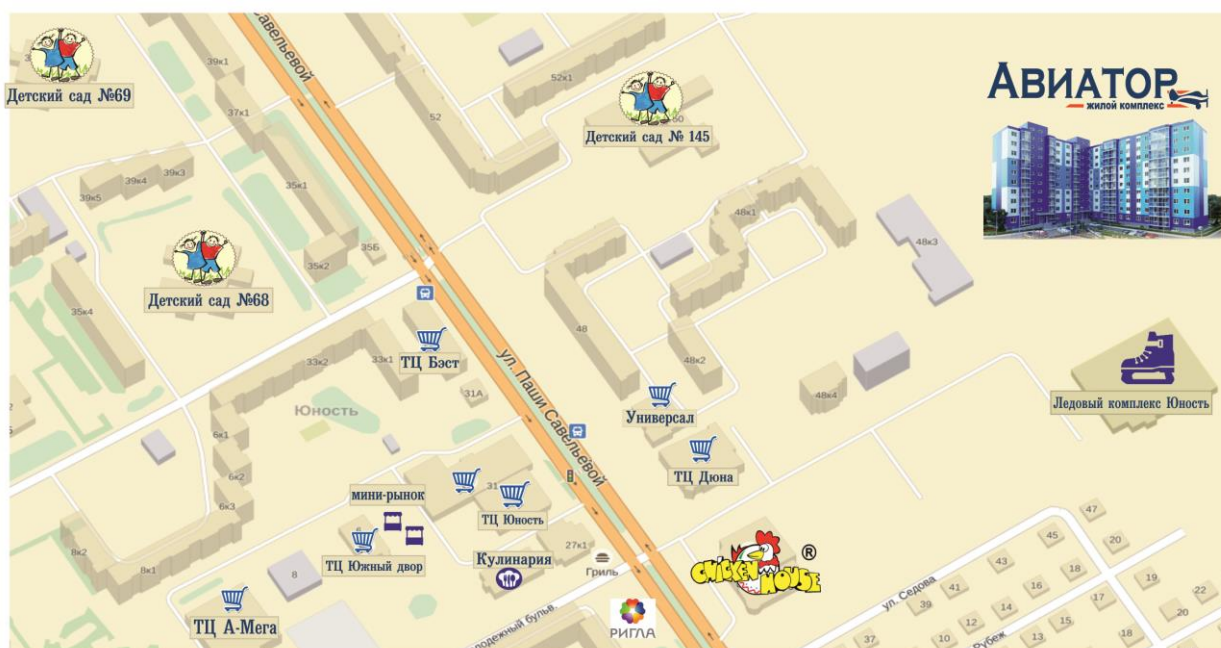

ПРЕДЛОЖЕНИЕ

ПО ПРОДАЖЕ КОММЕРЧЕСКИХ ПОМЕЩЕНИЙ

расположенных по адресу: г. Тверь, ул. Планерная

жилой комплекс **Авиатор**

АВИАТОР

ЖИЛОЙ КОМПЛЕКС

Тверской ДСК
г. Тверь, Петербургское шоссе 95
8 (4822)75-01-10
www.dsktver.ru

Месторасположение

Жилой комплекс «АВИАТОР» - КОМФОРТ НА ВЫГОДНЫХ УСЛОВИЯХ

ЖИЛОЙ КОМПЛЕКС «АВИАТОР» — ЭТО СОВРЕМЕННЫЙ ДОМ СТРОЯЩИЙСЯ В ОЖИВЛЕННОМ РАЙОНЕ ЮНОСТИ.

Этот объект станет украшением Заволжского района благодаря своей элегантной и гармоничной архитектуре. А благодаря продуманной концепции и высокому качеству строительных материалов, инженерного оснащения и внутренней отделке жители «Авиатора» будут обеспечены максимальным уровнем комфорта и безопасности.