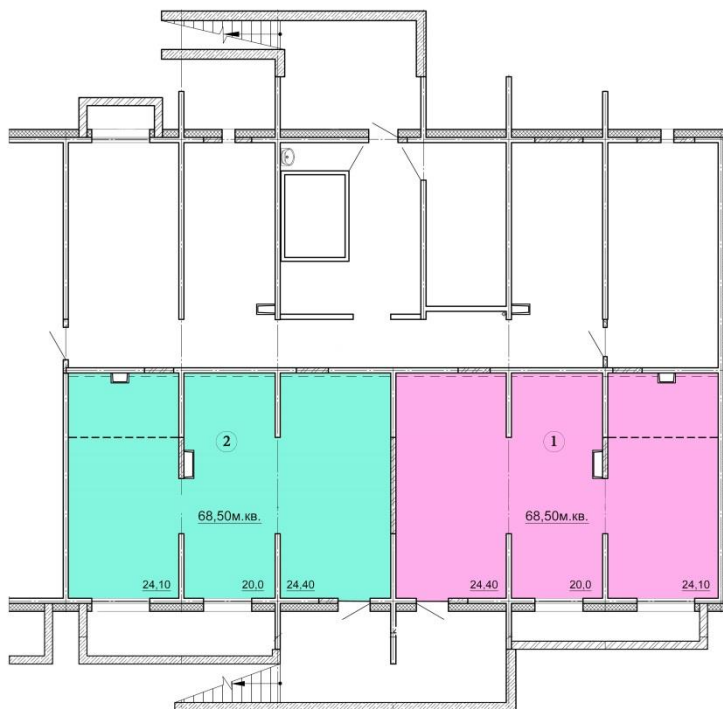

Планировки помещений

Дом 1 секция 1

Дом 1 секция 2